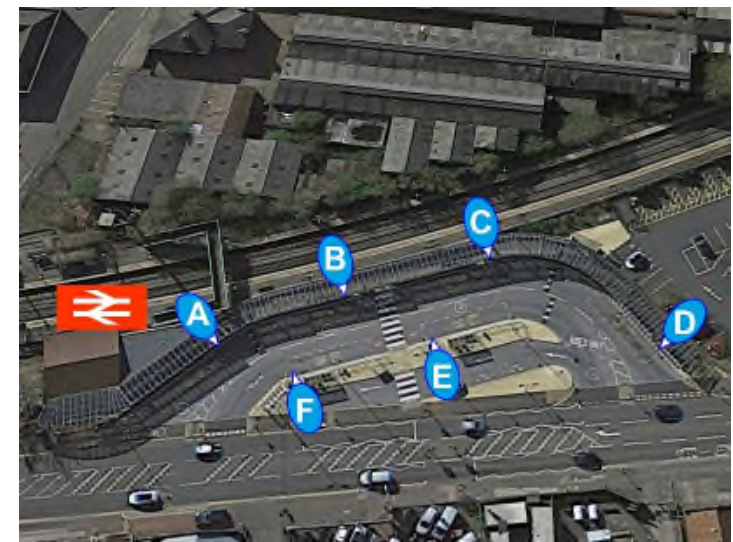

CRADLEY HEATH (CRA)

Leave the station via the ticket office. Turn left to find the interchange and stops A to F. Stops A to D are on the main platform. Stops E and F are on the island platform.

| Stop | Route | Op | Route | Times |
|----------|-----------------------|------|---|--|
| E | 4^M | NatX | Old Hill, Blackheath, Oldbury, West Bromwich, WALSALL | 0653 0723 0753 0823 0848 08 28 48 1508 1531 1551 1616 1636 1701 1721 1741 1801 1820 1840 1900 1922 52 22 2122 2222 2322 0653 0753 0823 0853 0923 0948 08 28 48 1828 1852 1922 1952 2022 2052 2122 2222 2322 0938 1038 08 38 1808 1828 1852 1922 1952 2022 2052 2122 2222 2322 |
| A | 4^M | NatX | Quarry Bank, MERRY HILL | 0628 0658 0728 0800 20 40 00 1500 1521 1542 1602 1622 1645 1705 1725 1748 1809 1829 1851 1921 1951 2021 2051 2151 2251 0628 0728 0758 0828 0858 0927 0951 1006 1020 40 00 20 1800 1830 1855 1925 1951 2021 2051 2151 2251 0923 1008 1038 1108 1138 1211 1231 01 31 1831 1851 1921 1951 2021 2051 2151 2251 |
| F | 14^A | NatX | Waterfall Lane, Blackheath, City Road, DUDLEY | 0827 0946 46 1446 1603 1713 1821 0843 0946 46 1646 1743 No service |
| C | 14^A | NatX | Quarry Bank, MERRY HILL | 0733 0834 0941 41 1441 1554 1707 1808 0741 41 1641 No service |
| E | 24 | NatX | Blackheath , Warrens Hall, DUDLEY | 0655 0750 0905 1000 00 1500 1612 1732 1832 0800 00 1700 No service |
| B | 24 | NatX | Quarry Bank, MERRY HILL | 0809 0919 1024 24 1524 1639 1749 0824 24 1724 No service |
| E | 28 | Diam | Timbertree, Colley Gate, FATHERLESS BARN | 0732 0832 0937 37 1637 1747 0837 37 1737 No service |
| B | 28 | Diam | Netherend, Quarry Bank, Merry Hill, Amblecote, Silver End, STOURBRIDGE | 0823 0926 26 1426 1528 1628 1728 0826 26 1726 No service |
| C | X10 | NatX | Quarry Bank, Merry Hill, Russells Hall, Pensnett Trading Estate, GORNAL WOOD | 0557 0637 0707 0733 0753 0821 0841 0908 0930 50 10 30 1510 1527 1554 1619 1631 1656 1721 1751 1811 1826 1845 1908 1932 1949 2008 2027 2100 2150 50 2350 0637 0738 0838 0918 0948 1024 1050 10 30 50 1750 1807 27 47 07 1927 1952 2018 2050 50 2350 0923 0953 1023 1058 28 58 1228 1259 29 59 1959 2050 50 2350 |
| F | X10 | NatX | Old Hill, Halesowen , Quinton, Bearwood, BIRMINGHAM | 0457 0552 0615 0622 0648 0708 0728 0748 0818 0843 0913 0938 58 18 38 1438 1459 1519 1541 1606 1626 1651 1711 1736 1806 1835 1915 1947 2017 2047 2117 2217 2317 0457 0557 0657 0758 0828 0858 18 38 58 1818 1847 17 47 2117 2217 2317 0747 17 47 1817 17 2217 |